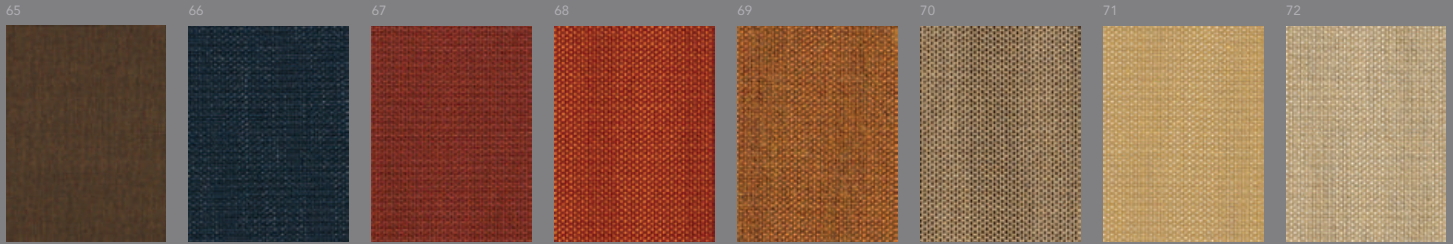

65 **WALNUT BROWN TWEED** 4618-0000
66 **TRESCO INDIGO** 4694-0000
67 **TRESCO BRICK** 4699-0000
68 **TRESCO CLAY** 4698-0000
69 **TRESCO GINGER** 4697-0000
70 **TRESCO BIRCH** 4696-0000
71 **TRESCO BRASS** 4658-0000
72 **TRESCO LINEN** 4695-0000