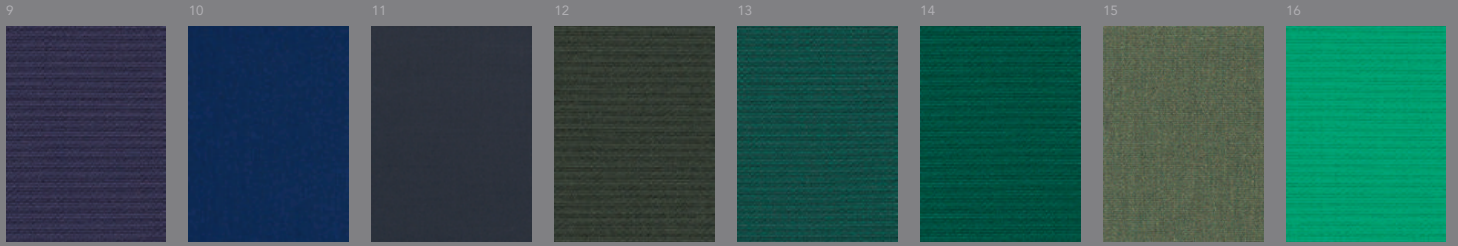

1 CREST DENIM 4661-0000 **NEW** 2 CAPRI 4675-0000 3 SKY BLUE 4624-0000 4 SAPPHIRE BLUE 4641-0000 5 PACIFIC BLUE 4601-0000 6 MEDITERRANEAN BLUE 4652-0000 7 OCEAN BLUE 4679-0000 8 CONCORD 4665-0000

9 CAPTAIN NAVY 4646-0000 10 MARINE BLUE 4678-0000 11 NAVY 4626-0000 12 ALPINE 4655-0000 13 IVY **NEW** 4632-0000 14 FOREST GREEN 4637-0000 15 FERN 4671-0000 16 ERIN GREEN 4600-0000